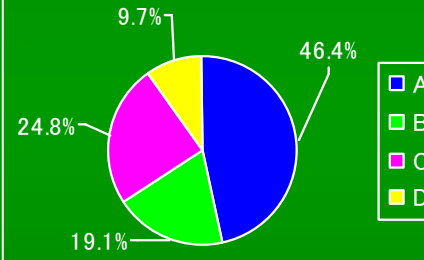

# ABCD群の性・年齢別頻度（平成18年度）

60代男(n=1,927)

70代男(n=1,952)

80代男(n=508)

合計男(n=5,500)

60代女(n=3,773)

70代女(n=3,022)

80代女(n=795)