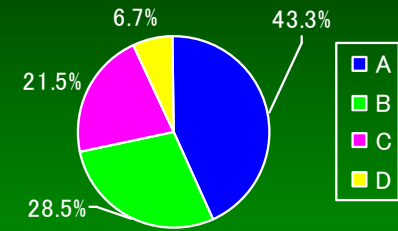

# ABCD群の性・年齢別頻度（平成18年度）

60代男(n=1,927)

70代男(n=1,952)

80代男(n=508)

合計男(n=5,500)

60代女(n=3,773)

70代女(n=3,022)

80代女(n=795)