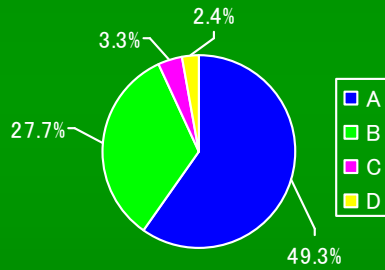

# ABCD群の性・年齢別頻度（平成18年度）

60代男(n=1,927)

70代男(n=1,952)

80代男(n=508)

合計男(n=5,500)

60代女(n=3,773)

70代女(n=3,022)

80代女(n=795)

合計女(n=11,455)

60代合計(n=5,700)

70代合計(n=4,974)

80代合計(n=1,303)

総合計(n=16,955)