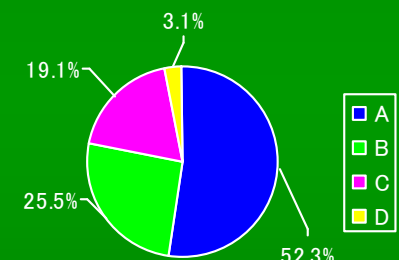

# ABCD群の性・年齢別頻度（平成18年度）

60代男(n=1,927)

70代男(n=1,952)

80代男(n=508)

合計男(n=5,500)

60代女(n=3,773)

70代女(n=3,022)

80代女(n=795)

合計女(n=11,455)

60代合計(n=5,700)

70代合計(n=4,974)

80代合計(n=1,303)

総合計(n=16,955)