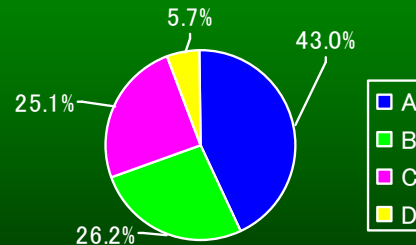

# ABCD群の性・年齢別頻度（平成18年度）

60代男(n=1,927)

70代男(n=1,952)

80代男(n=508)

合計男(n=5,500)

60代女(n=3,773)

70代女(n=3,022)

80代女(n=795)

合計女(n=11,455)

60代合計(n=5,700)

70代合計(n=4,974)

80代合計(n=1,303)

総合計(n=16,955)