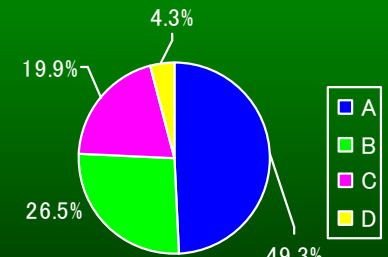

# ABCD群の性・年齢別頻度（平成18年度）

60代男(n=1,927)

70代男(n=1,952)

80代男(n=508)

合計男(n=5,500)

60代女(n=3,773)

70代女(n=3,022)

80代女(n=795)

合計女(n=11,455)

60代合計(n=5,700)

70代合計(n=4,974)

80代合計(n=1,303)

総合計(n=16,955)