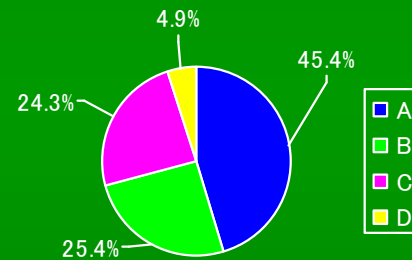

# ABCD群の性・年齢別頻度（平成18年度）

60代男(n=1,927)

70代男(n=1,952)

80代男(n=508)

合計男(n=5,500)

60代女(n=3,773)

70代女(n=3,022)

80代女(n=795)

合計女(n=11,455)

60代合計(n=5,700)

70代合計(n=4,974)

80代合計(n=1,303)

総合計(n=16,955)