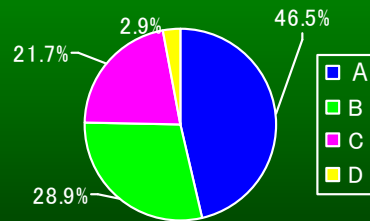

60代合計(n=5,700)