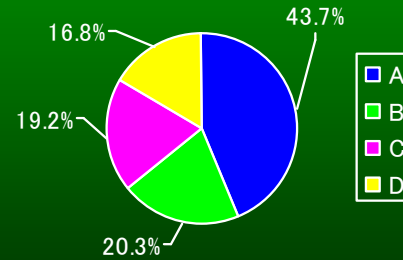

80代合計(n=1,303)