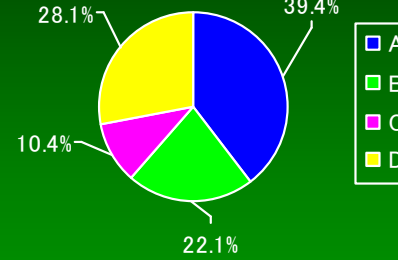

# ABCD群の性・年齢別頻度（平成18年度）

60代男(n=1,927)

70代男(n=1,952)

80代男(n=508)

合計男(n=5,500)

60代女(n=3,773)

70代女(n=3,022)

80代女(n=795)