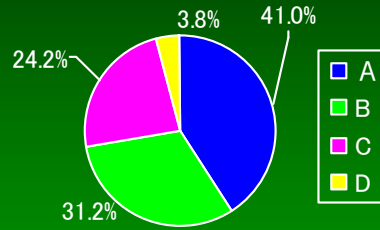

# ABCD群の性・年齢別頻度（平成18年度）

60代男(n=1,927)

70代男(n=1,952)

80代男(n=508)

合計男(n=5,500)

60代女(n=3,773)

70代女(n=3,022)

80代女(n=795)