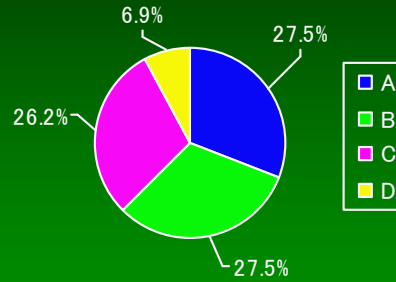

# ABCD群の性・年齢別頻度（平成18年度）

60代男(n=1,927)

70代男(n=1,952)

80代男(n=508)

合計男(n=5,500)

60代女(n=3,773)

70代女(n=3,022)

80代女(n=795)

合計女(n=11,455)

60代合計(n=5,700)

70代合計(n=4,974)

80代合計(n=1,303)

総合計(n=16,955)