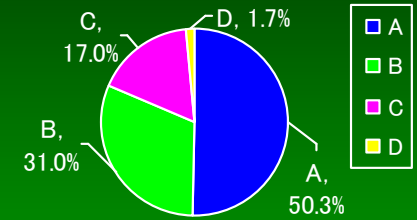

# ABCD群の性・年齢別頻度(平成18年度)

20代男 (n=4)

30代男 (n=33)

40代男 (n=301)

50代男 (n=775)

20代女 (n=27)

30代女 (n=133)

40代女 (n=1,171)