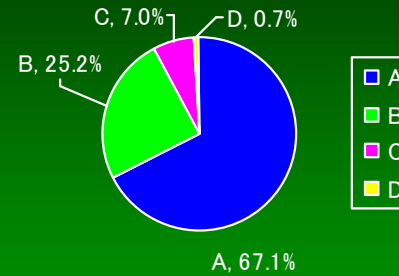

# ABCD群の性・年齢別頻度(平成18年度)

20代男 (n=4)

30代男 (n=33)

40代男 (n=301)

50代男 (n=775)

20代女 (n=27)

30代女 (n=133)

40代女 (n=1,171)

50代女 (n=2,534)

20代合計 (n=31)

30代合計 (n=166)

40代合計 (n=1,472)

50代合計 (n=3,309)