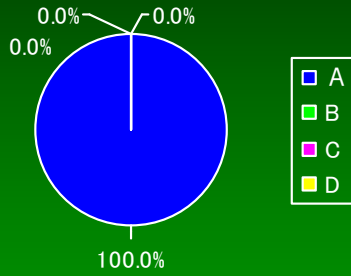

# ABCD群の性・年齢別頻度(平成18年度)

20代男 (n=4)

30代男 (n=33)

40代男 (n=301)

50代男 (n=775)

20代女 (n=27)

30代女 (n=133)

40代女 (n=1,171)