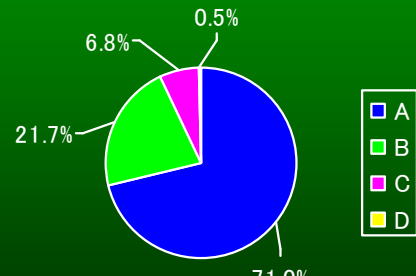

# ABCD群の性・年齢別頻度(平成18年度)

20代男 (n=4)

30代男 (n=33)

40代男 (n=301)

50代男 (n=775)

20代女 (n=27)

30代女 (n=133)

40代女 (n=1,171)

50代女 (n=2,534)

20代合計 (n=31)

30代合計 (n=166)

40代合計 (n=1,472)

50代合計 (n=3,309)