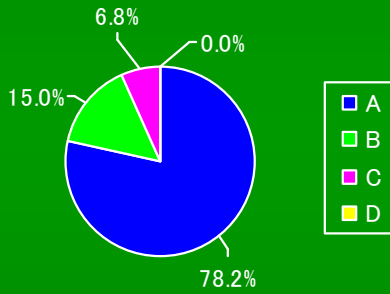

# ABCD群の性・年齢別頻度(平成18年度)

20代男 (n=4)

30代男 (n=33)

40代男 (n=301)

50代男 (n=775)

20代女 (n=27)

30代女 (n=133)

40代女 (n=1,171)

50代女 (n=2,534)

20代合計 (n=31)

30代合計 (n=166)

40代合計 (n=1,472)

50代合計 (n=3,309)