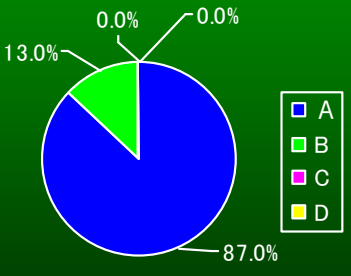

20代合計 (n=31)