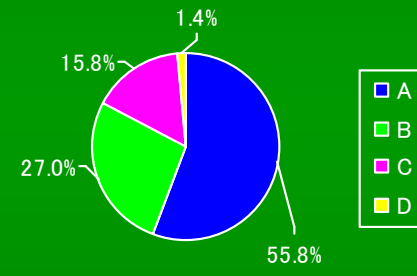

# ABCD群の性・年齢別頻度(平成18年度)

20代男 (n=4)

30代男 (n=33)

40代男 (n=301)

50代男 (n=775)

20代女 (n=27)

30代女 (n=133)

40代女 (n=1,171)

50代女 (n=2,534)

20代合計 (n=31)

30代合計 (n=166)

40代合計 (n=1,472)

50代合計 (n=3,309)