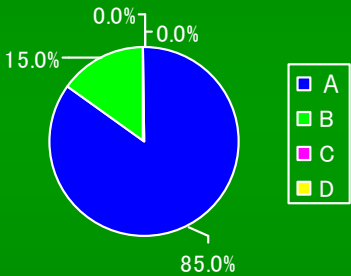

# ABCD群の性・年齢別頻度(平成18年度)

20代男 (n=4)

30代男 (n=33)

40代男 (n=301)

50代男 (n=775)

20代女 (n=27)

30代女 (n=133)

40代女 (n=1,171)