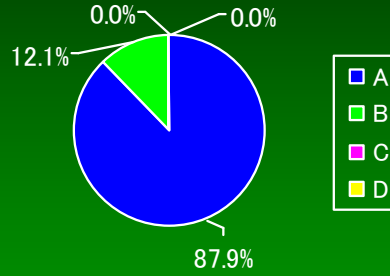

# ABCD群の性・年齢別頻度(平成18年度)

20代男 (n=4)

30代男 (n=33)

40代男 (n=301)

50代男 (n=775)

20代女 (n=27)

30代女 (n=133)

40代女 (n=1,171)