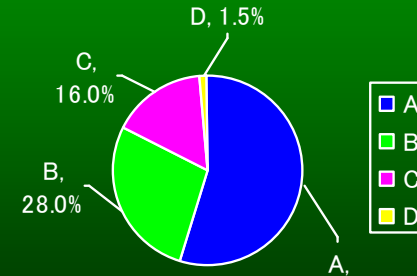

# ABCD群の性・年齢別頻度(平成18年度)

20代男 (n=4)

30代男 (n=33)

40代男 (n=301)

50代男 (n=775)

20代女 (n=27)

30代女 (n=133)

40代女 (n=1,171)

50代女 (n=2,534)

20代合計 (n=31)

30代合計 (n=166)

40代合計 (n=1,472)

50代合計 (n=3,309)