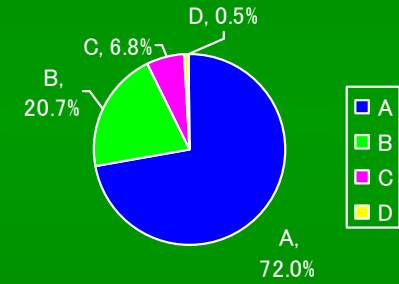

# ABCD群の性・年齢別頻度(平成18年度)

20代男 (n=4)

30代男 (n=33)

40代男 (n=301)

50代男 (n=775)

20代女 (n=27)

30代女 (n=133)

40代女 (n=1,171)

50代女 (n=2,534)

20代合計 (n=31)

30代合計 (n=166)

40代合計 (n=1,472)

50代合計 (n=3,309)