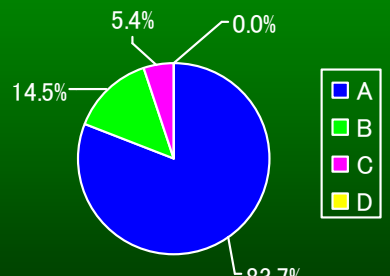

30代合計 (n=166)